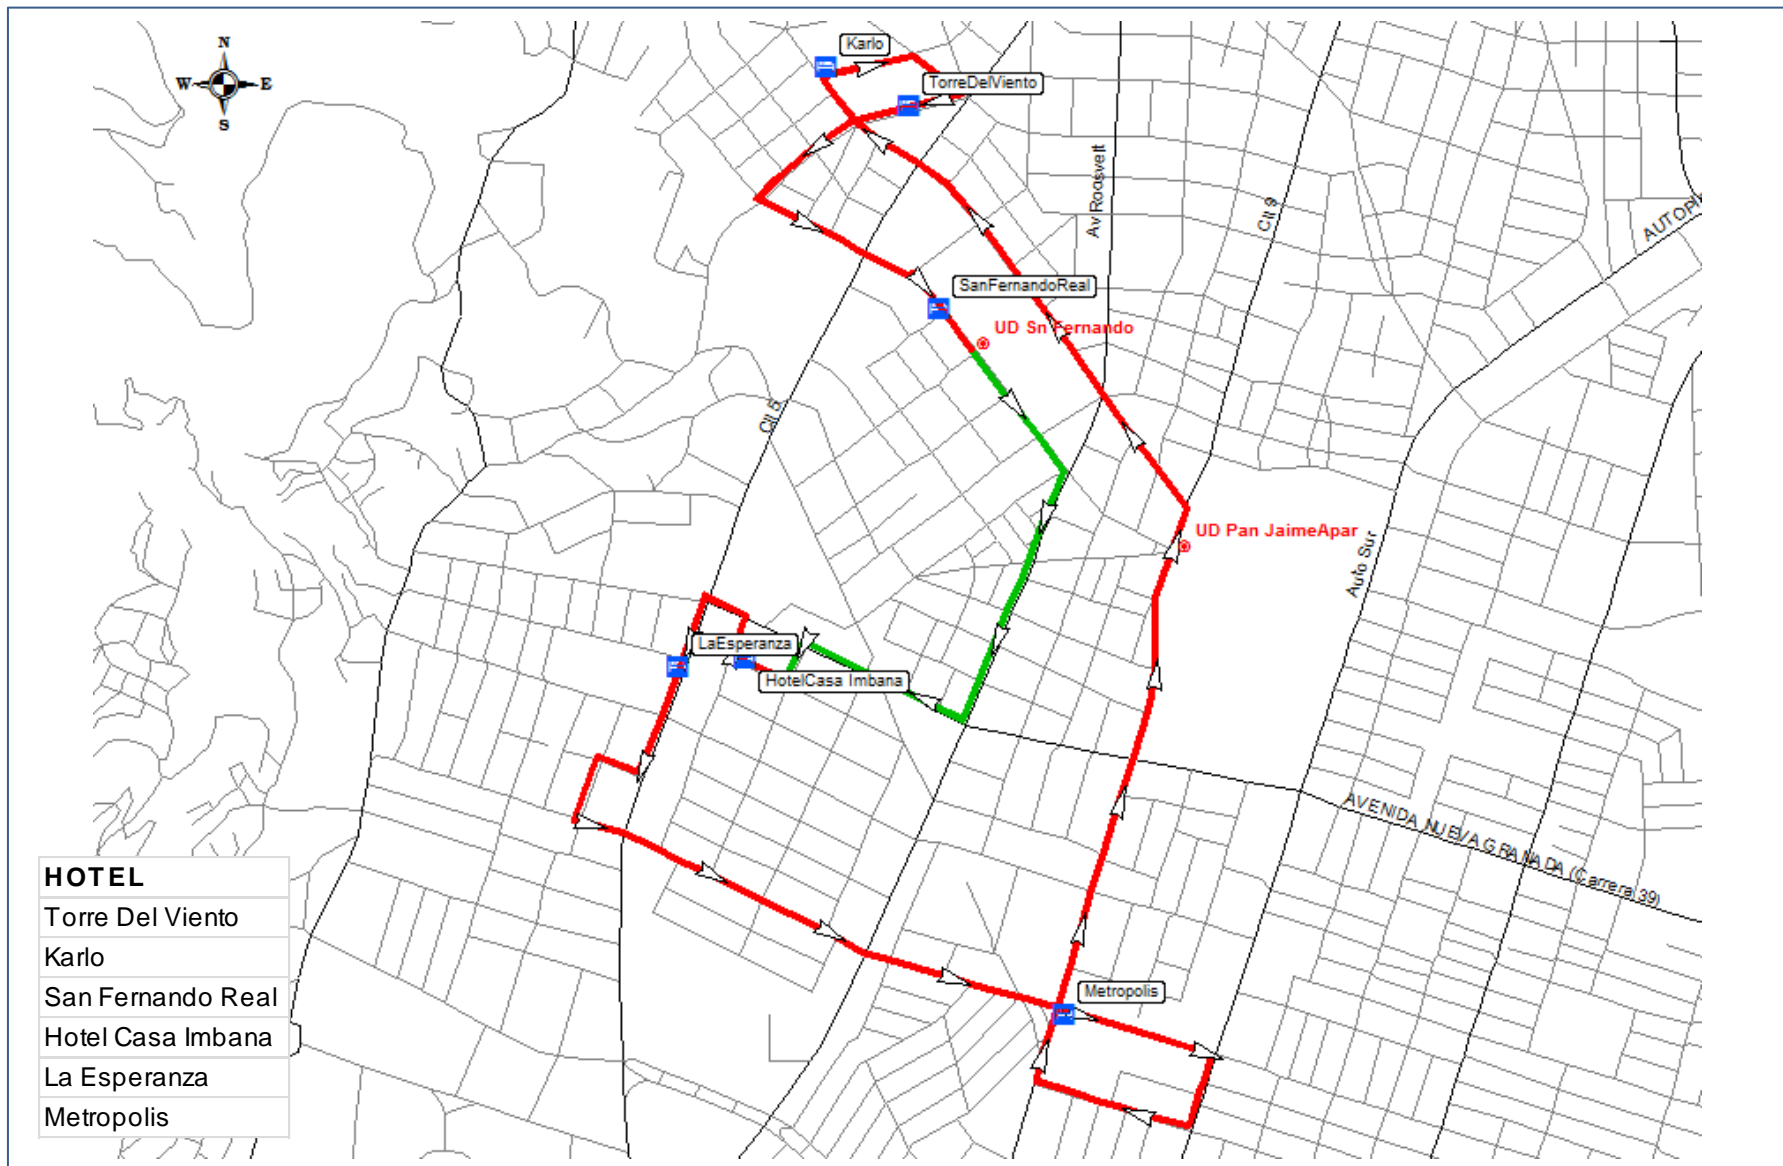

# MAPAS RUTAS CLAUSURA

LOGISTICA DE TRANSPORTE JUEGOS MUNDIALES 2013 CALI

MOVILIDAD  
SOSTENIBLE LTDA

MOVILIDAD SOSTENIBLE LTDA

01/05/2013

**HOTEL**

- San Fernando Real
- Ms Castellana
- Apartahotel Del Rio
- Americas
- Granada Real Hotel
- Las Vegas Granada
- Plaza Versalles
- Sheraton
- Calima
- Torre De Cali
- Cosmos
- Plaza Jairo Varela

Logística de  
Transporte Juegos  
Mundiales 2013 Cali

CONTIENE:  
**RUTA: CENTRO NORTE**  
**EVENTO: CLAUSURA**  
ATLETAS Y JUECES

PLANO:  
1/5

- HOTEL**
- Torre Del Viento
  - Karlo
  - San Fernando Real
  - Hotel Casa Imbana
  - La Esperanza
  - Metropolis

**HOTEL**

- San Fernando Real
- Ms Castellana
- Intercontinental
- Dann Carlton
- Dann Cali
- Haus
- Obelisco

Logística de  
Transporte Juegos  
Mundiales 2013 Cali

PREPARÓ:

CONTIENE:

**RUTA: ESTE  
EVENTO: CLAUSURA**

#### HOTEL

San Fernando Real  
Plaza Jairo Vare  
Cosmos  
Torre De Cali  
Calima  
Sheraton  
Apartahotel Del Río  
Américas  
Mare Apartasuite  
Stancia Spiwak  
Innova

Logística de  
Transporte Juegos  
Mundiales 2013 Cali