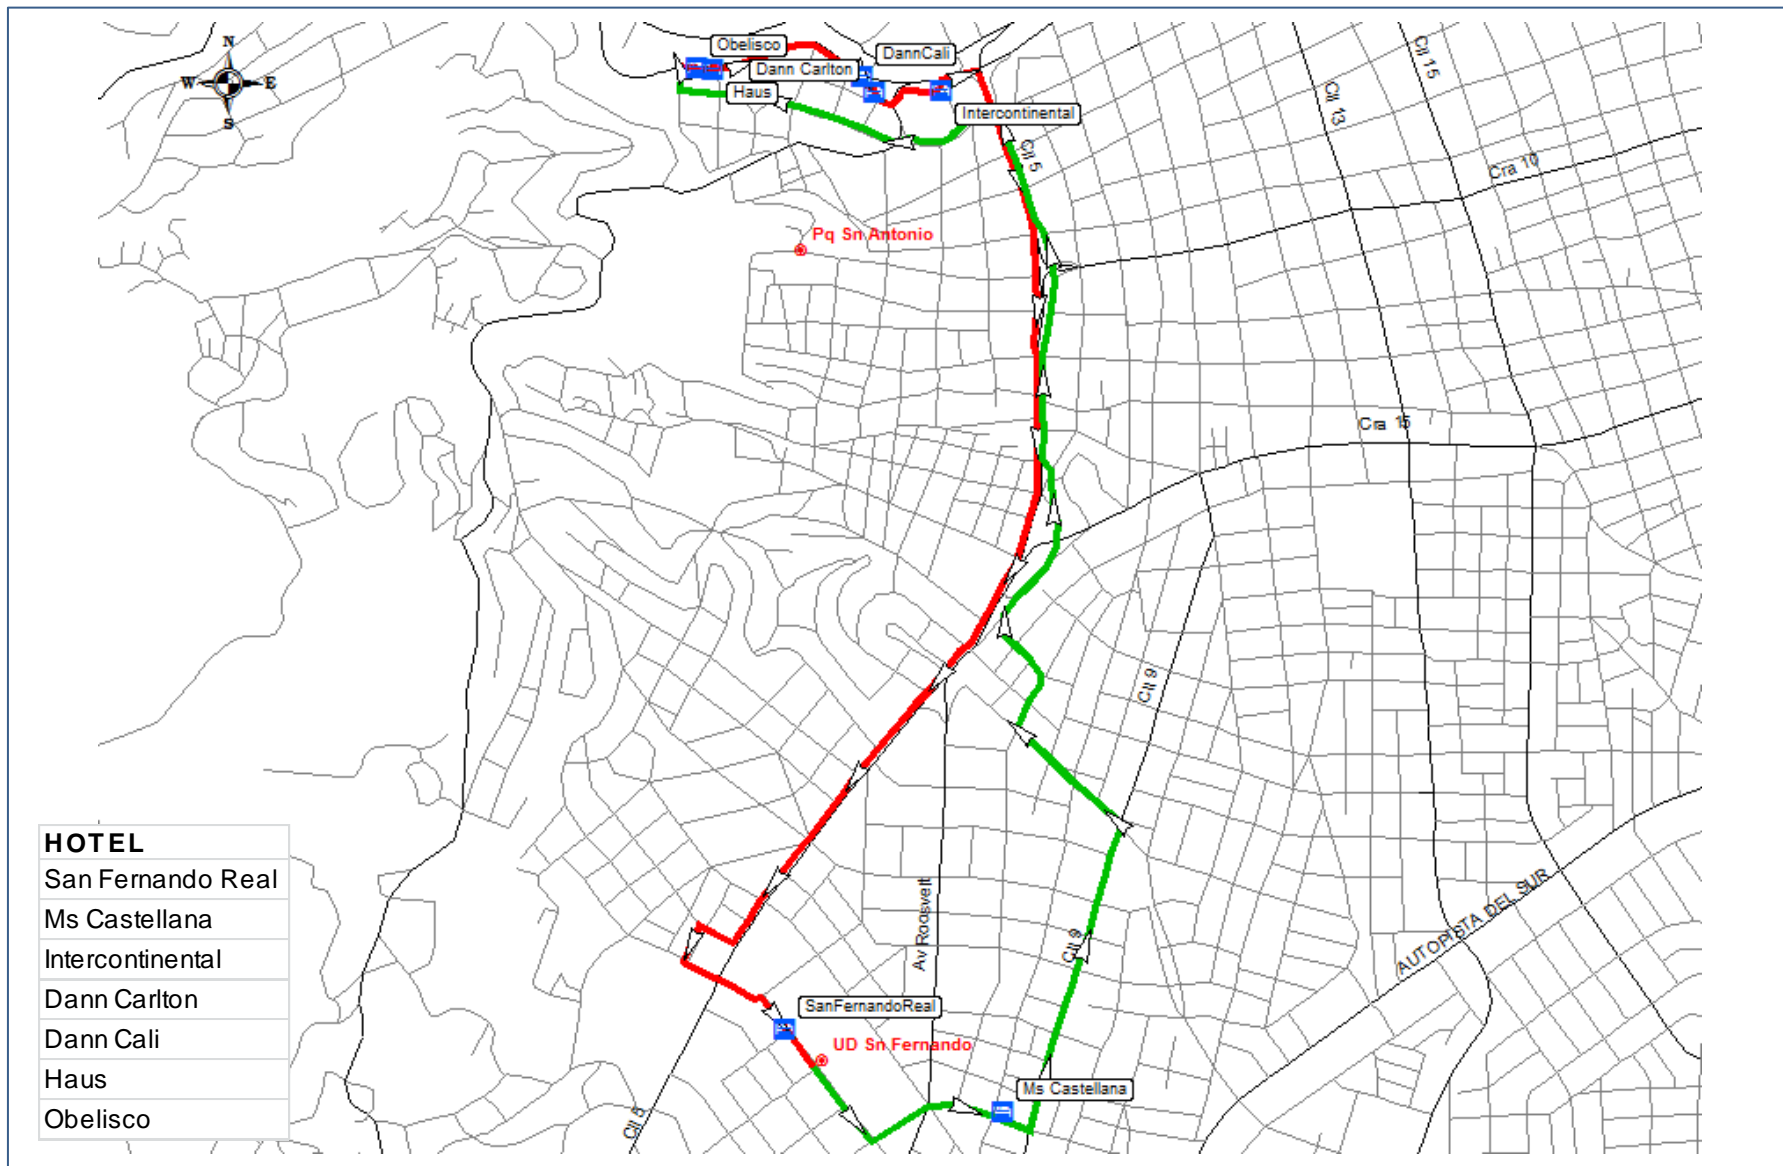

# MAPAS RUTAS CLAUSURA

LOGISTICA DE TRANSPORTE JUEGOS MUNDIALES 2013 CALI

MOVILIDAD  
SOSTENIBLE LTDA

MOVILIDAD SOSTENIBLE LTDA

01/05/2013

**HOTEL**

- San Fernando Real
- Ms Castellana
- Apartahotel Del Rio
- Americas
- Granada Real Hotel
- Las Vegas Granada
- Plaza Versalles
- Sheraton
- Calima
- Torre De Cali
- Cosmos
- Plaza Jairo Varela

Logística de  
Transporte Juegos  
Mundiales 2013 Cali

CONTIENE:  
**RUTA: CENTRO NORTE**  
**EVENTO: CLAUSURA**  
ATLETAS Y JUECES

PLANO:  
1/5

- HOTEL**
- Torre Del Viento
  - Karlo
  - San Fernando Real
  - Hotel Casa Imbana
  - La Esperanza
  - Metropolis

**HOTEL**

- San Fernando Real
- Ms Castellana
- Intercontinental
- Dann Carlton
- Dann Cali
- Haus
- Obelisco

Logística de  
Transporte Juegos  
Mundiales 2013 Cali

PREPARÓ:

CONTIENE:

**RUTA: ESTE  
EVENTO: CLAUSURA**