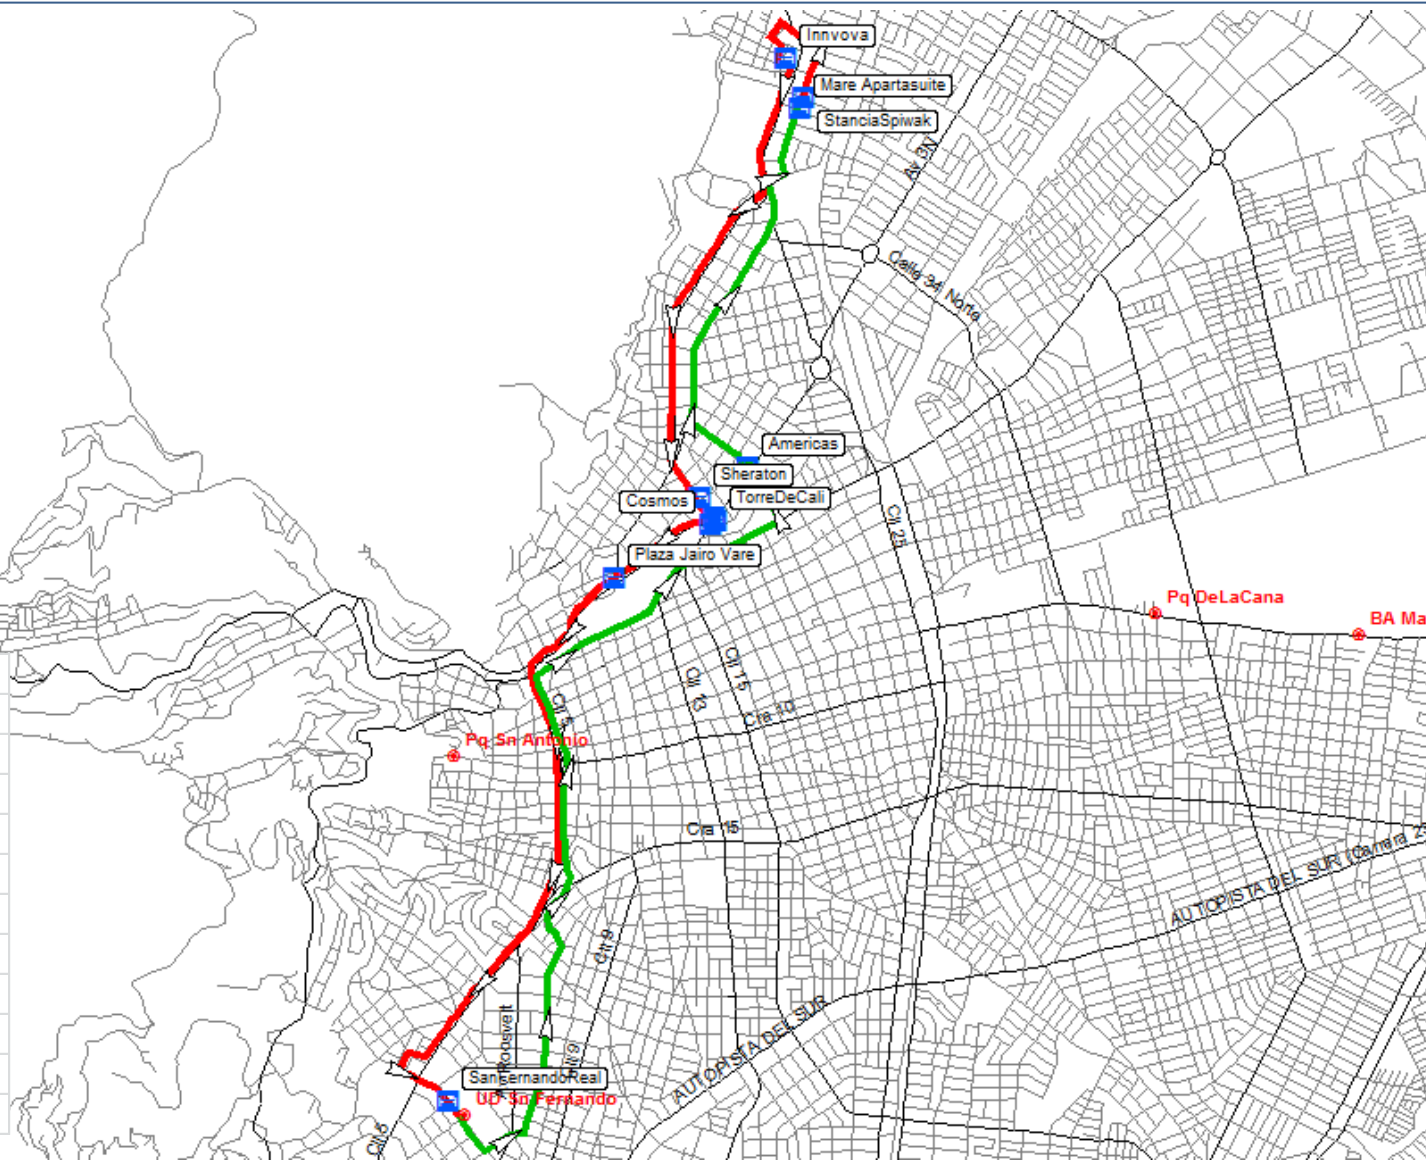

HOTEL

San Fernando Real
Plaza Jairo Vare
Cosmos
Torre De Cali
Calima
Sheraton
Apartahotel Del Río
Américas
Mare Apartasuite
Stancia Spiwak
Innova

Logística de
Transporte Juegos
Mundiales 2013 Cali

PREPARÓ:

CONTIENE:

RUTA: NORTE
EVENTO: CLAUSURA

ATLETAS Y JUECES

PLANO:

4/5