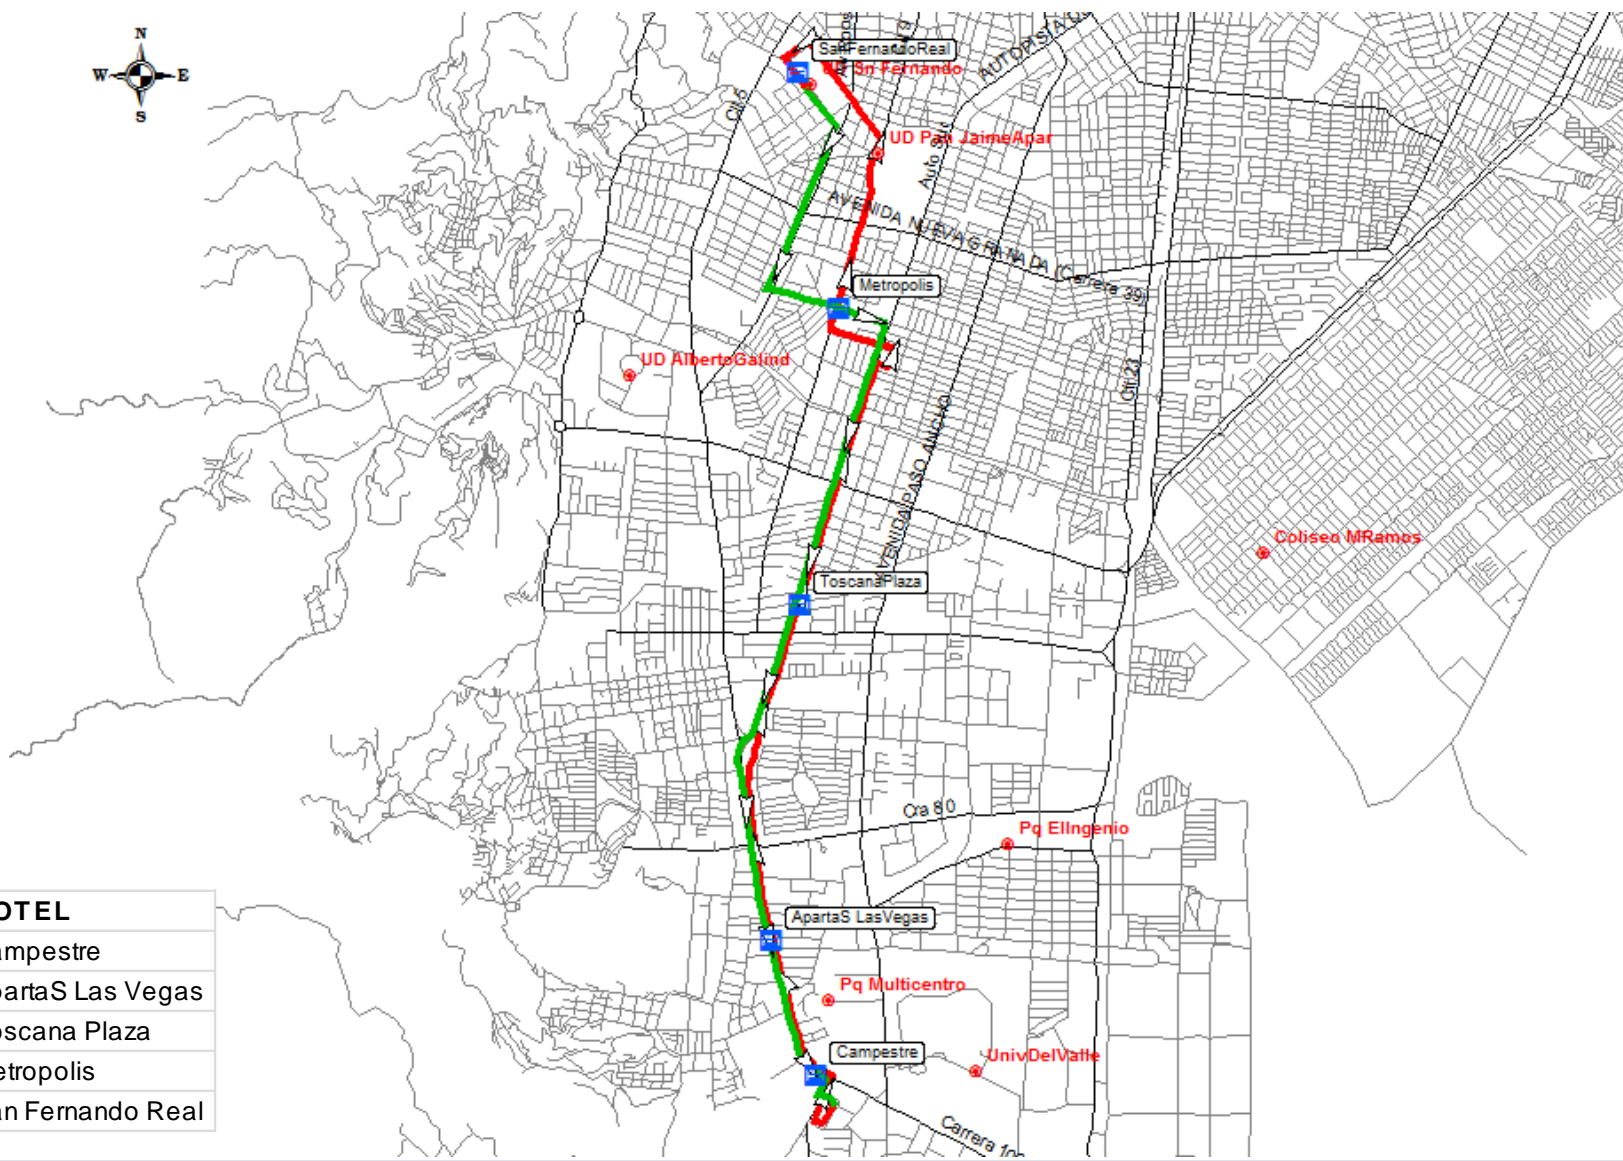

PREPARÓ:

CONTIENE:

**RUTA: NORTE**  
**EVENTO: CLAUSURA**

ATLETAS Y JUECES

PLANO:

4/5

HOTEL
Campestre
Aparta S Las Vegas
Toscana Plaza
Metropolis
San Fernando Real

The World Games  
2013 CALI  
Los Juegos Mundiales