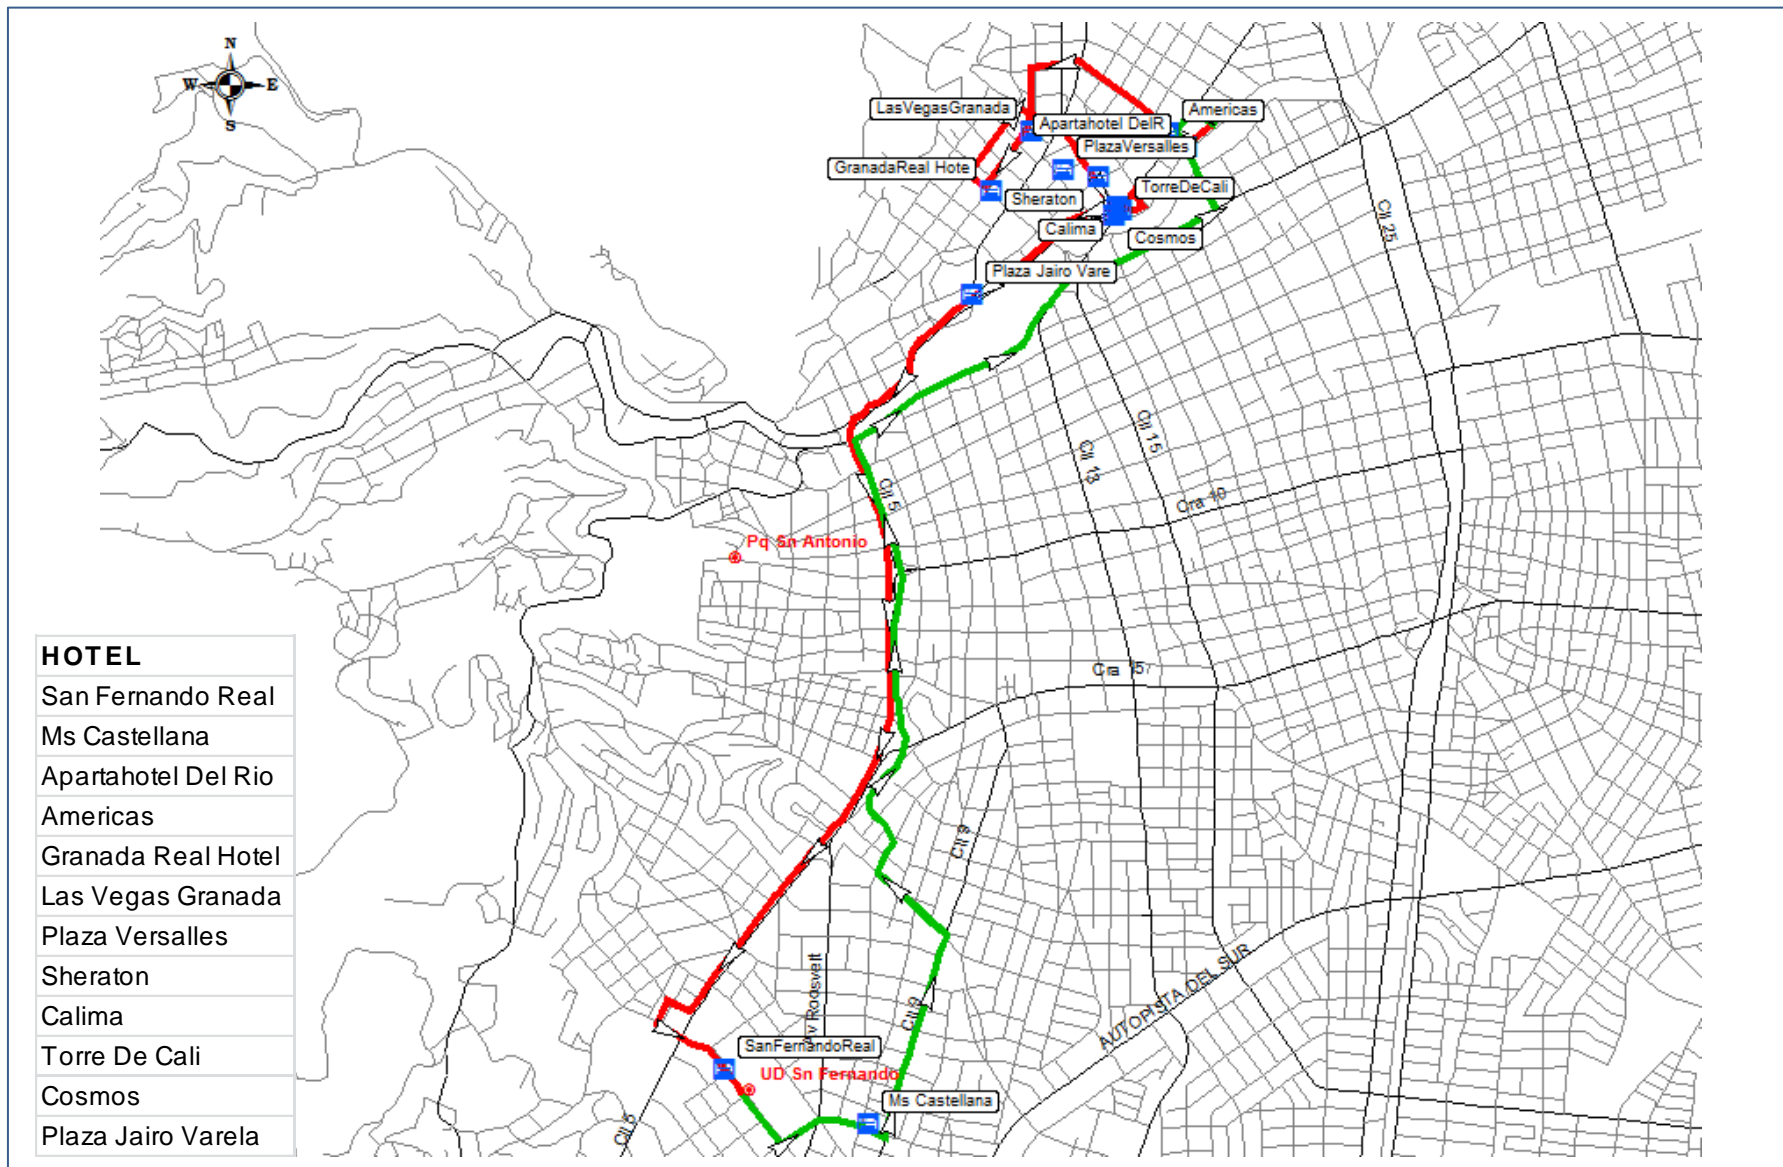

# MAPAS RUTAS CLAUSURA

LOGISTICA DE TRANSPORTE JUEGOS MUNDIALES 2013 CALI

MOVILIDAD  
SOSTENIBLE LTDA

MOVILIDAD SOSTENIBLE LTDA

01/05/2013

**HOTEL**

- San Fernando Real
- Ms Castellana
- Apartahotel Del Rio
- Americas
- Granada Real Hotel
- Las Vegas Granada
- Plaza Versalles
- Sheraton
- Calima
- Torre De Cali
- Cosmos
- Plaza Jairo Varela

Logística de  
Transporte Juegos  
Mundiales 2013 Cali

CONTIENE:  
**RUTA: CENTRO NORTE**  
**EVENTO: CLAUSURA**  
ATLETAS Y JUECES

PLANO:  
1/5

- HOTEL**
- Torre Del Viento
  - Karlo
  - San Fernando Real
  - Hotel Casa Imbana
  - La Esperanza
  - Metropolis

**HOTEL**

- San Fernando Real
- Ms Castellana
- Intercontinental
- Dann Carlton
- Dann Cali
- Haus
- Obelisco

Logística de  
Transporte Juegos  
Mundiales 2013 Cali

PREPARÓ:

CONTIENE:

**RUTA: ESTE  
EVENTO: CLAUSURA**