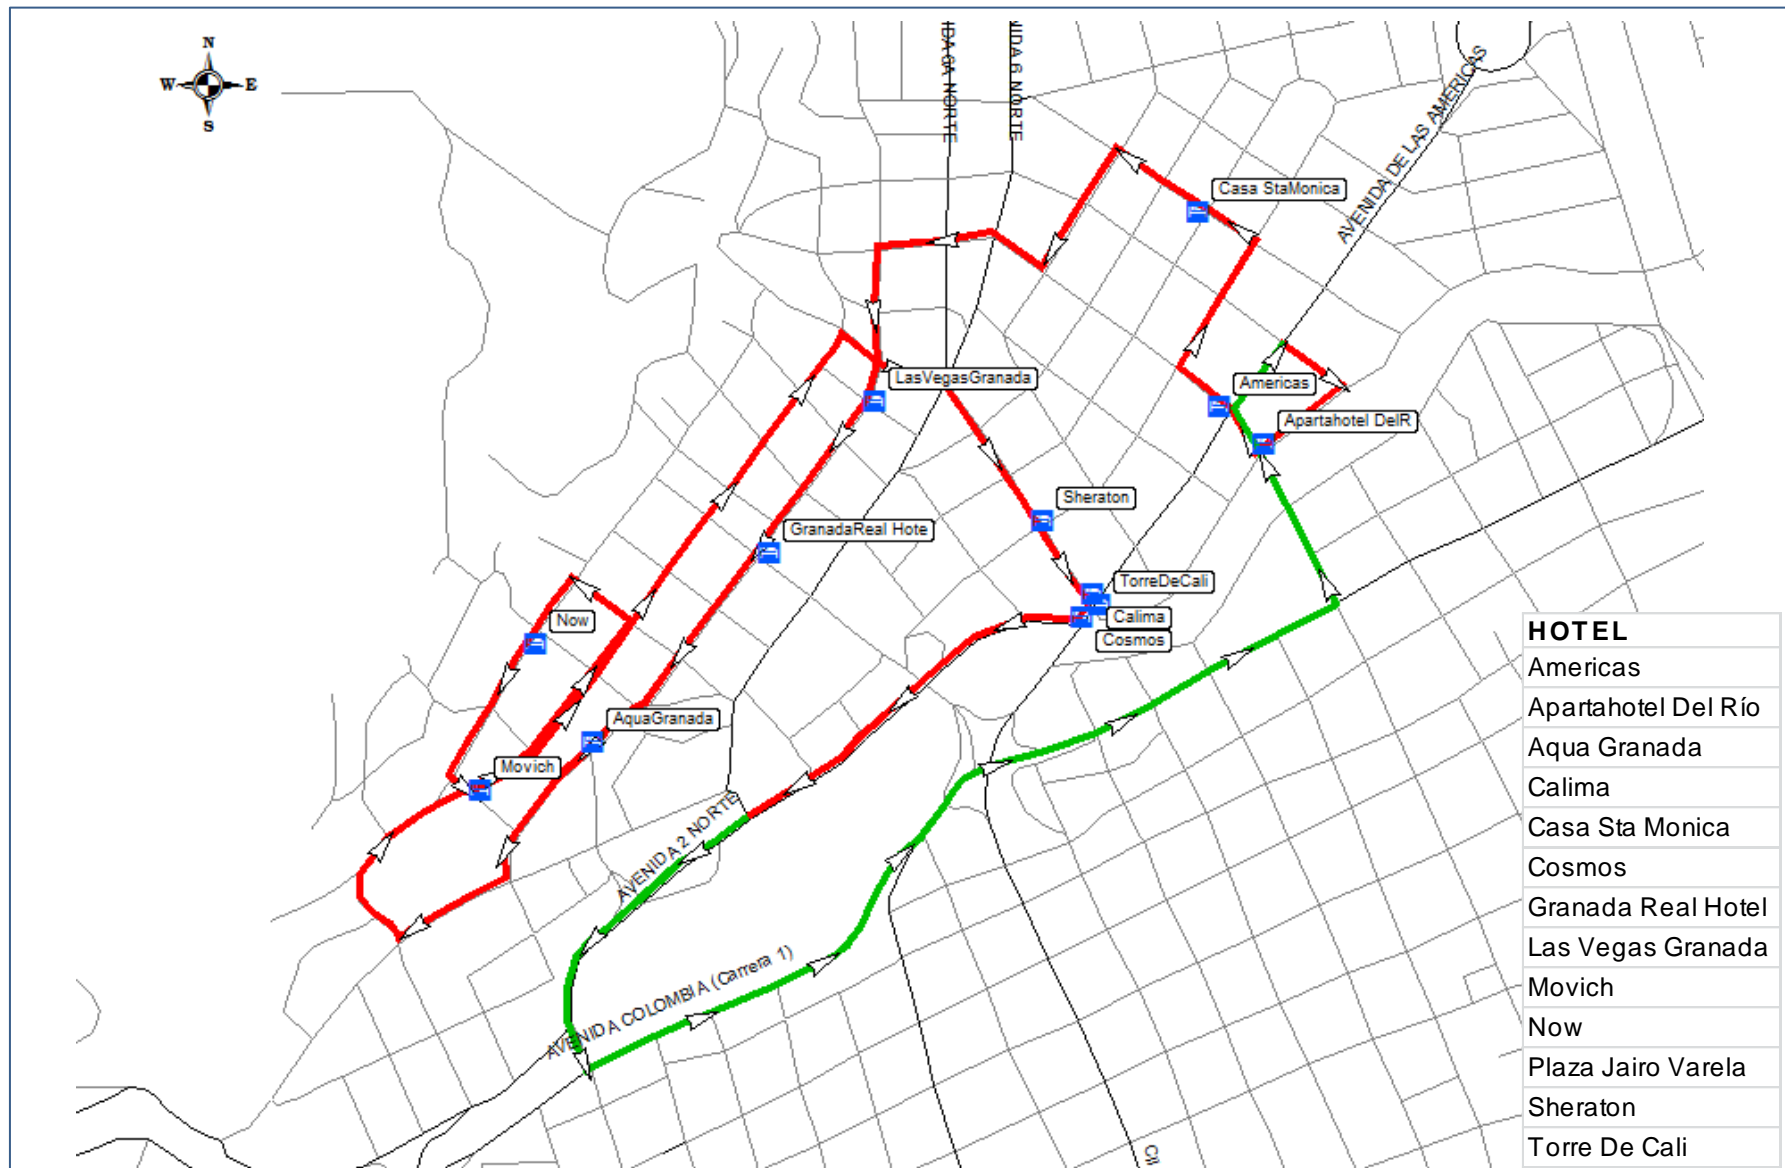

HOTEL
Hotel Casa Imbana
Karlo
La Esperanza
Metropolis
Ms Castellana
Plaza Jairo Varela
San Fernando Real
Torre Del Viento

HOTEL
Austral Hotel
Dann Cali
Dann Carlton
Haus
Intercontinental
Obelisco
Plaza Jairo Varela

HOTEL
Calima
Cosmos
Innova
Mare Apartasuite
Plaza Jairo Varela
Sheraton
Stancia Spiwak
Torre De Cali

HOTEL

- Radisson Royal
- Campestre
- ApartaS LasVegas
- Toscana Plaza
- Metropolis
- Ms Castellana
- Mudejar
- Plaza Jairo Varela

PLANO:

6/7

HOTEL

- Plaza Jairo Varela
- La Esperanza
- Aparta S Las Vegas
- Campestre
- Club Los Andes

The World Games
2013 CALI
Los Juegos Mundiales

COLDEPORTES

Logística de
Transporte Juegos
Mundiales 2013 Cali

PREPARÓ:

MOVILIDAD
SOSTENIBLE LTDA

CONTIENE:

RUTA: SANTANDER LOS ANDES
EVENTO: NOCHE DE DEPORTISTAS

ATLETAS Y JUECES

PLANO:

7/7