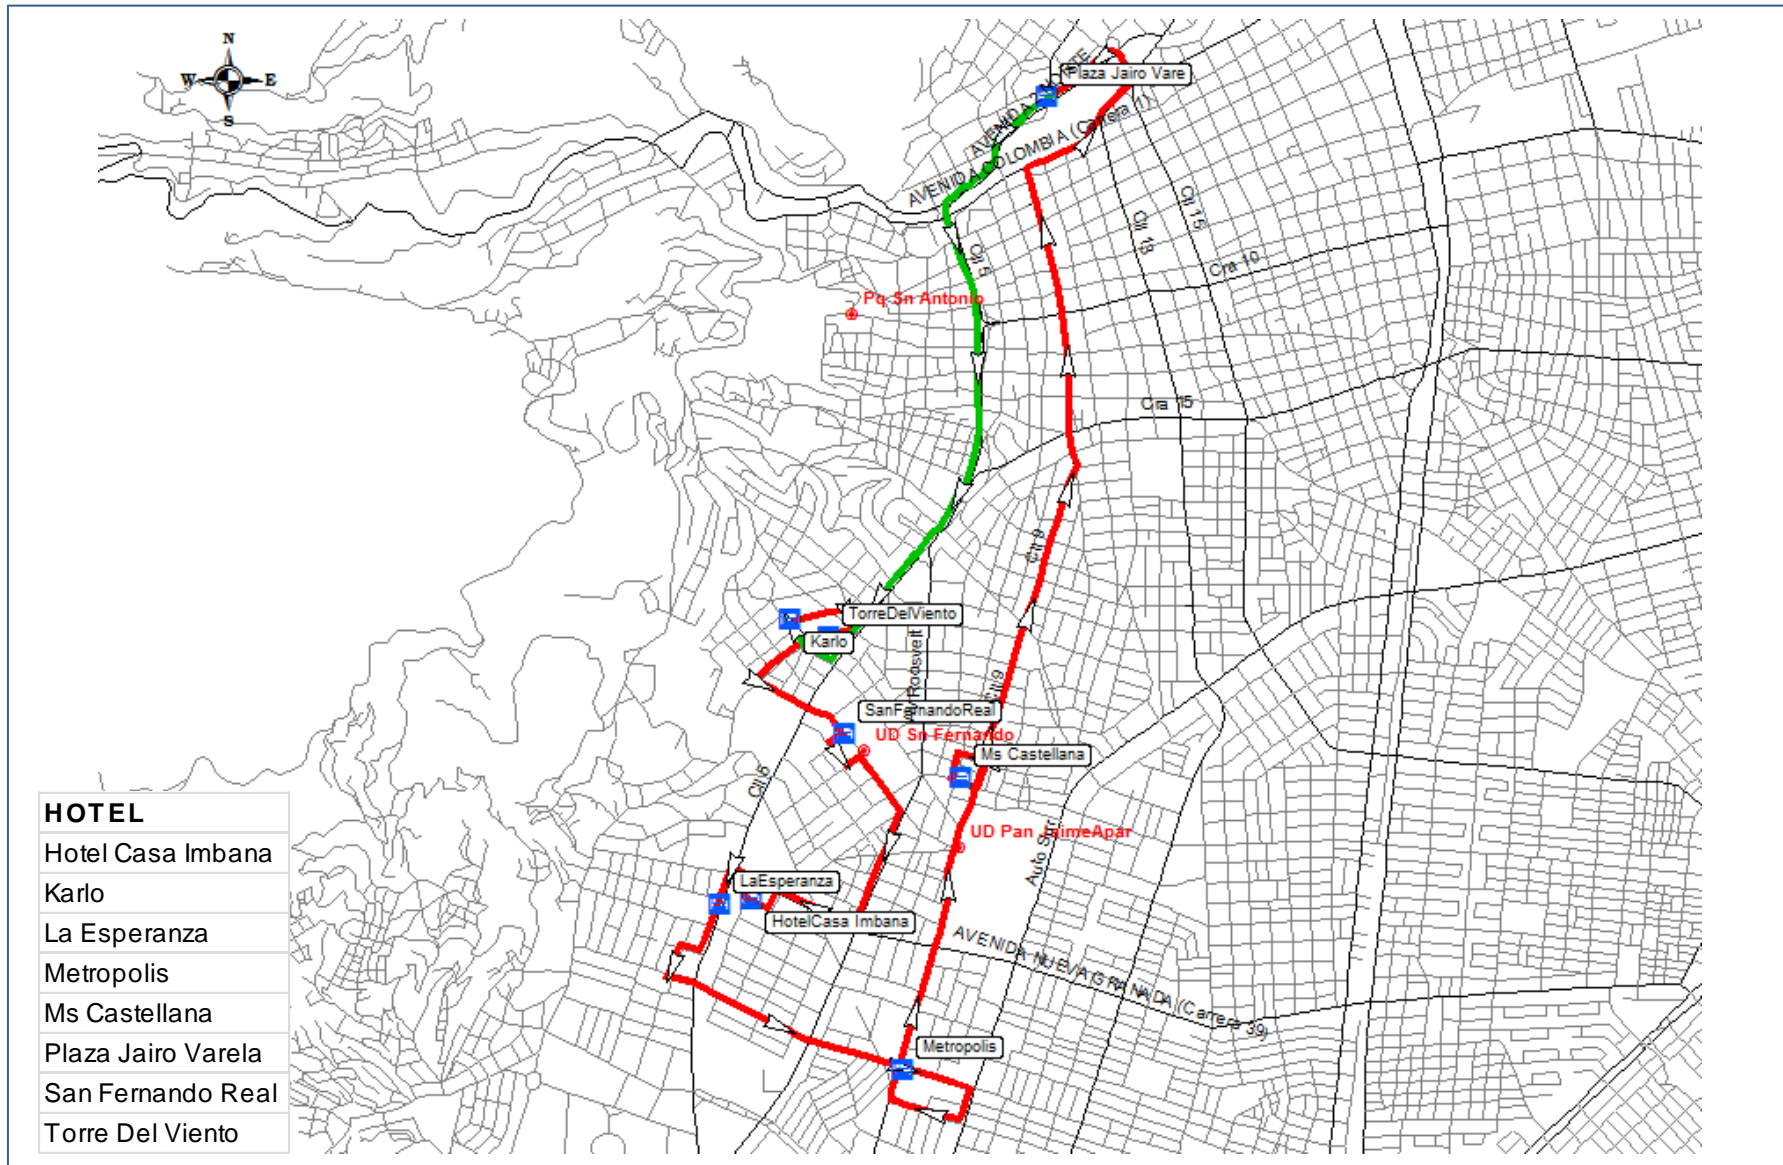

COLDEPORTES

MAPAS RUTAS NOCHE DE DEPORTISTAS

LOGISTICA DE TRANSPORTE JUEGOS MUNDIALES 2013 CALI

MOVILIDAD
SOSTENIBLE LTDA

MOVILIDAD SOSTENIBLE LTDA

01/05/2013

HOTEL
Americana
Boutique Sn Antonio
Dann Cali
Intercontinental
Mudejar
Plaza Jairo Varela
Puerta De San Antonio

HOTEL
Hotel Casa Imbana
Karlo
La Esperanza
Metropolis
Ms Castellana
Plaza Jairo Varela
San Fernando Real
Torre Del Viento

HOTEL
Austral Hotel
Dann Cali
Dann Carlton
Haus
Intercontinental
Obelisco
Plaza Jairo Varela

HOTEL
Calima
Cosmos
Innova
Mare Apartasuite
Plaza Jairo Varela
Sheraton
Stancia Spiwak
Torre De Cali

HOTEL

- Radisson Royal
- Campestre
- ApartaS LasVegas
- Toscana Plaza
- Metropolis
- Ms Castellana
- Mudejar
- Plaza Jairo Varela

PREPARÓ:

MOVILIDAD
SOSTENIBLE LTDA

CONTIENE:

RUTA: SANTANDER LOS ANDES
EVENTO: NOCHE DE DEPORTISTAS

ATLETAS Y JUECES

PLANO:

7/7