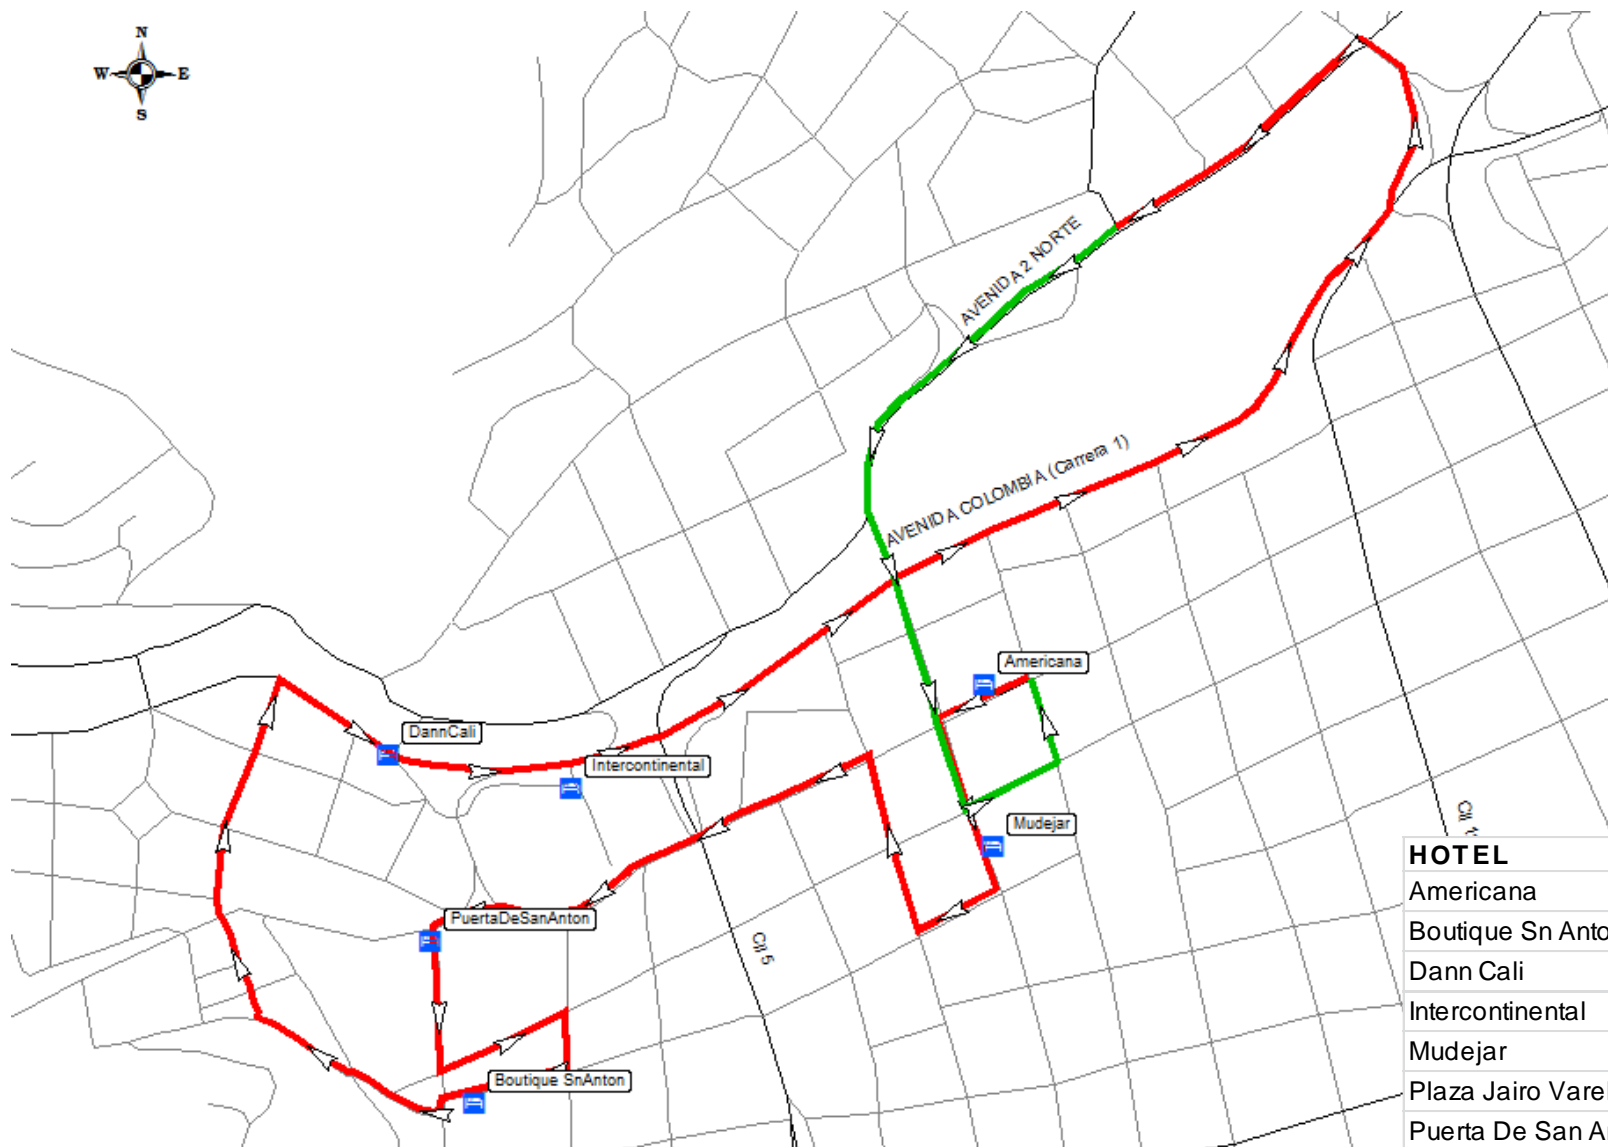

COLDEPORTES

MAPAS RUTAS NOCHE DE DEPORTISTAS

LOGISTICA DE TRANSPORTE JUEGOS MUNDIALES 2013 CALI

MOVILIDAD
SOSTENIBLE LTDA

MOVILIDAD SOSTENIBLE LTDA

01/05/2013

HOTEL
Americana
Boutique Sn Antonio
Dann Cali
Intercontinental
Mudejar
Plaza Jairo Varela
Puerta De San Antonio

HOTEL
Hotel Casa Imbana
Karlo
La Esperanza
Metropolis
Ms Castellana
Plaza Jairo Varela
San Fernando Real
Torre Del Viento

HOTEL
Austral Hotel
Dann Cali
Dann Carlton
Haus
Intercontinental
Obelisco
Plaza Jairo Varela

HOTEL
Calima
Cosmos
Innova
Mare Apartasuite
Plaza Jairo Varela
Sheraton
Stancia Spiwak
Torre De Cali

HOTEL

- Radisson Royal
- Campestre
- ApartaS LasVegas
- Toscana Plaza
- Metropolis
- Ms Castellana
- Mudejar
- Plaza Jairo Varela

PREPARÓ:

MOVILIDAD
SOSTENIBLE LTDA

CONTIENE:

RUTA: SANTANDER LOS ANDES
EVENTO: NOCHE DE DEPORTISTAS

ATLETAS Y JUECES

PLANO:

7/7