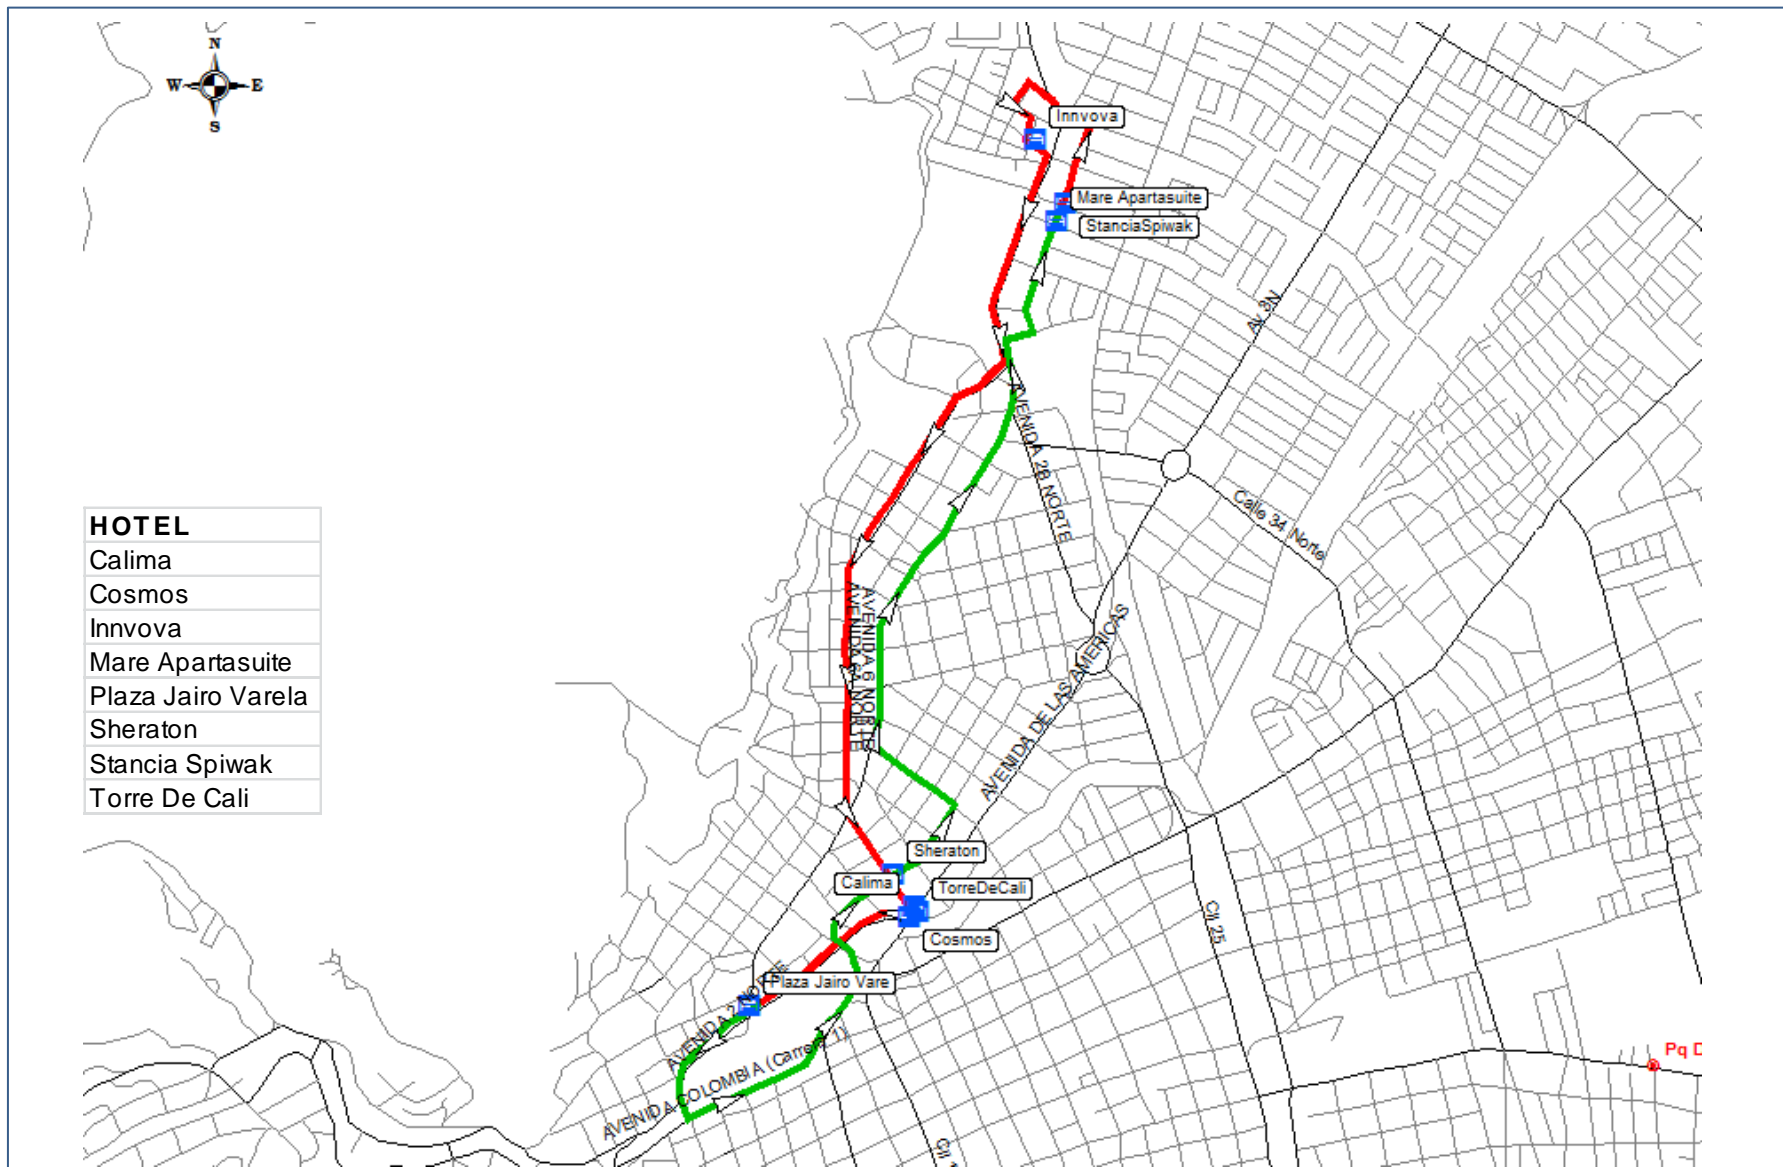

COLDEPORTES

MAPAS RUTAS NOCHE DE DEPORTISTAS

LOGISTICA DE TRANSPORTE JUEGOS MUNDIALES 2013 CALI

MOVILIDAD
SOSTENIBLE LTDA

MOVILIDAD SOSTENIBLE LTDA

01/05/2013

HOTEL
Americana
Boutique Sn Antonio
Dann Cali
Intercontinental
Mudejar
Plaza Jairo Varela
Puerta De San Antonio

HOTEL
Hotel Casa Imbana
Karlo
La Esperanza
Metropolis
Ms Castellana
Plaza Jairo Varela
San Fernando Real
Torre Del Viento

HOTEL
Austral Hotel
Dann Cali
Dann Carlton
Haus
Intercontinental
Obelisco
Plaza Jairo Varela

HOTEL
Calima
Cosmos
Innova
Mare Apartasuite
Plaza Jairo Varela
Sheraton
Stancia Spiwak
Torre De Cali

HOTEL

- Radisson Royal
- Campestre
- ApartaS LasVegas
- Toscana Plaza
- Metropolis
- Ms Castellana
- Mudejar
- Plaza Jairo Varela

PREPARÓ:

MOVILIDAD
SOSTENIBLE LTDA

CONTIENE:

RUTA: SANTANDER LOS ANDES
EVENTO: NOCHE DE DEPORTISTAS

ATLETAS Y JUECES

PLANO:

7/7