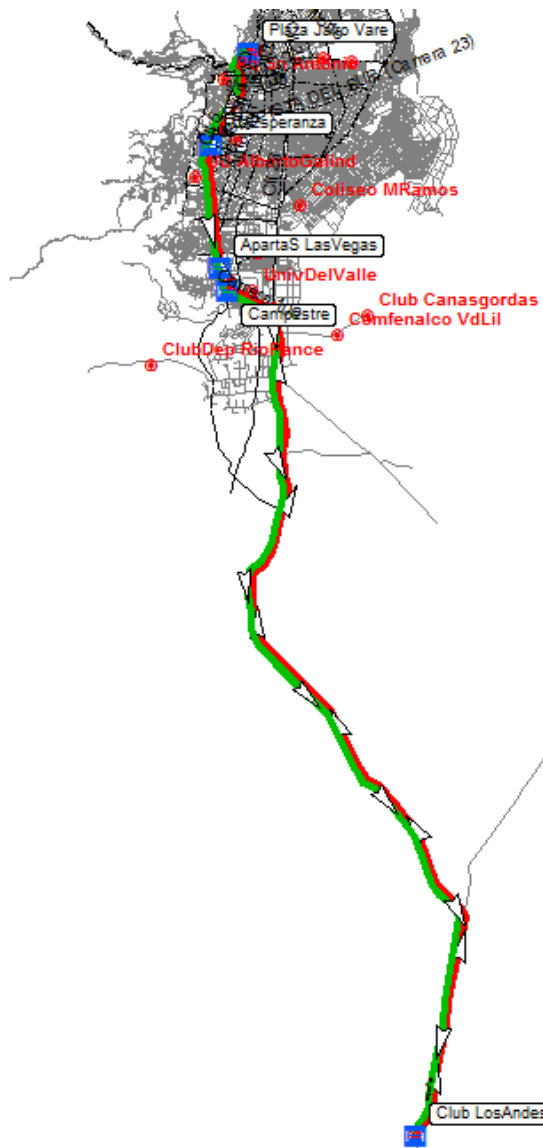

HOTEL

- Plaza Jairo Varela
- La Esperanza
- Aparta S Las Vegas
- Campestre
- Club Los Andes

The World Games
2013 CALI
Los Juegos Mundiales

COLDEPORTES

Logística de
Transporte Juegos
Mundiales 2013 Cali

PREPARÓ:

MOVILIDAD
SOSTENIBLE LTDA

CONTIENE:

RUTA: SANTANDER LOS ANDES
EVENTO: NOCHE DE DEPORTISTAS

ATLETAS Y JUECES

PLANO:

7/7