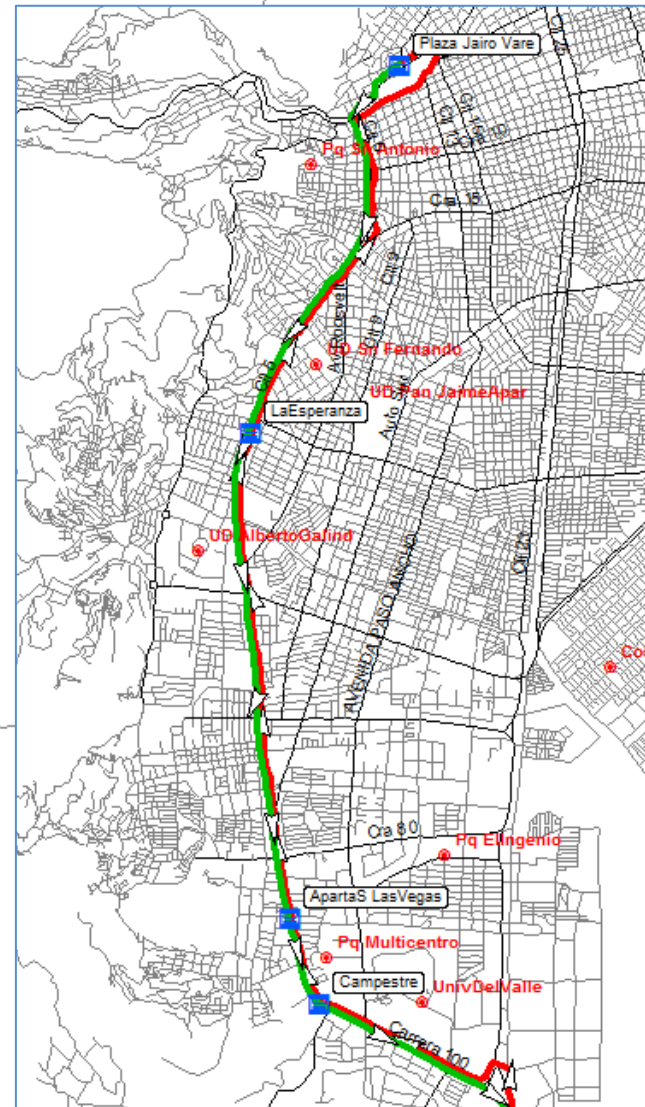

HOTEL

- Plaza Jairo Varela
- La Esperanza
- Aparta S Las Vegas
- Campestre
- Club Los Andes

The World Games
2013 CALI
Los Juegos Mundiales

COLDEPORTES

Logística de
Transporte Juegos
Mundiales 2013 Cali

PREPARÓ:

MOVILIDAD
SOSTENIBLE LTDA

CONTIENE:

RUTA: SANTANDER LOS ANDES
EVENTO: NOCHE DE DEPORTISTAS

ATLETAS Y JUECES

PLANO:

7/7