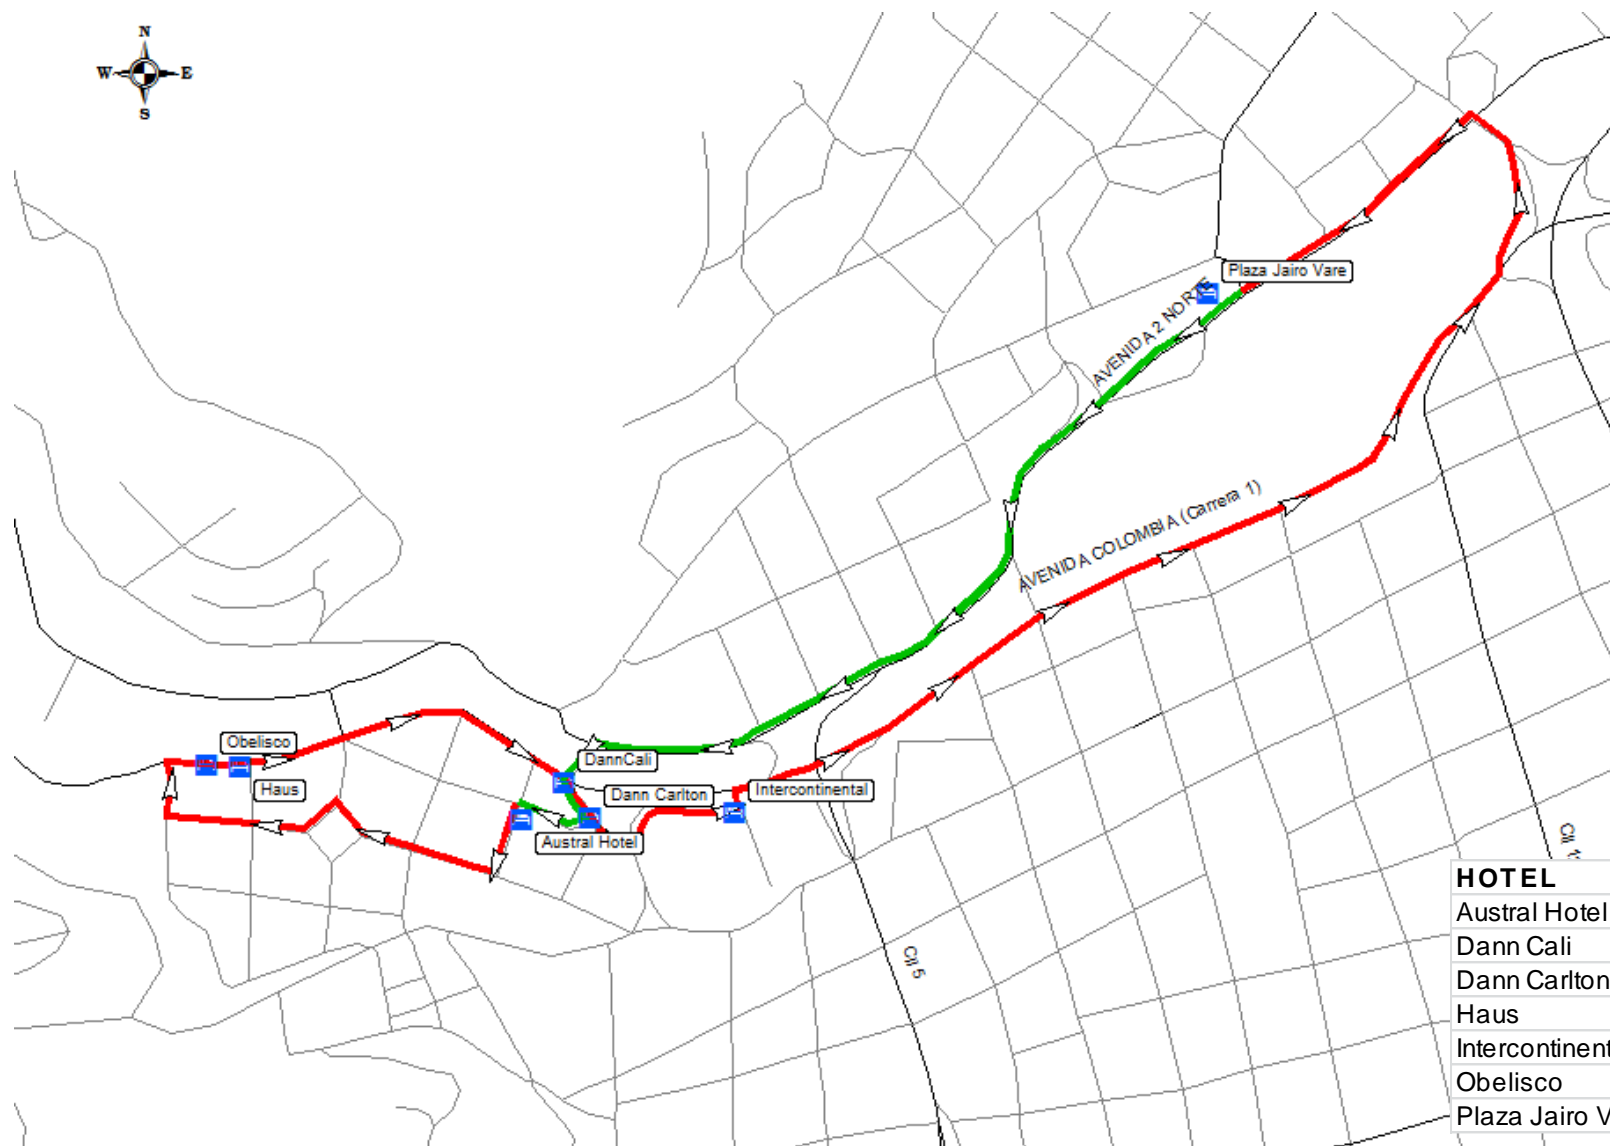

COLDEPORTES

MAPAS RUTAS NOCHE DE DEPORTISTAS

LOGISTICA DE TRANSPORTE JUEGOS MUNDIALES 2013 CALI

MOVILIDAD
SOSTENIBLE LTDA

MOVILIDAD SOSTENIBLE LTDA

01/05/2013

HOTEL
Americana
Boutique Sn Antonio
Dann Cali
Intercontinental
Mudejar
Plaza Jairo Varela
Puerta De San Antonio

HOTEL
Hotel Casa Imbana
Karlo
La Esperanza
Metropolis
Ms Castellana
Plaza Jairo Varela
San Fernando Real
Torre Del Viento

HOTEL
Austral Hotel
Dann Cali
Dann Carlton
Haus
Intercontinental
Obelisco
Plaza Jairo Varela

HOTEL
Calima
Cosmos
Innova
Mare Apartasuite
Plaza Jairo Varela
Sheraton
Stancia Spiwak
Torre De Cali

HOTEL

- Radisson Royal
- Campestre
- ApartaS LasVegas
- Toscana Plaza
- Metropolis
- Ms Castellana
- Mudejar
- Plaza Jairo Varela

PREPARÓ:

MOVILIDAD
SOSTENIBLE LTDA

CONTIENE:

RUTA: SANTANDER LOS ANDES
EVENTO: NOCHE DE DEPORTISTAS

ATLETAS Y JUECES

PLANO:

7/7