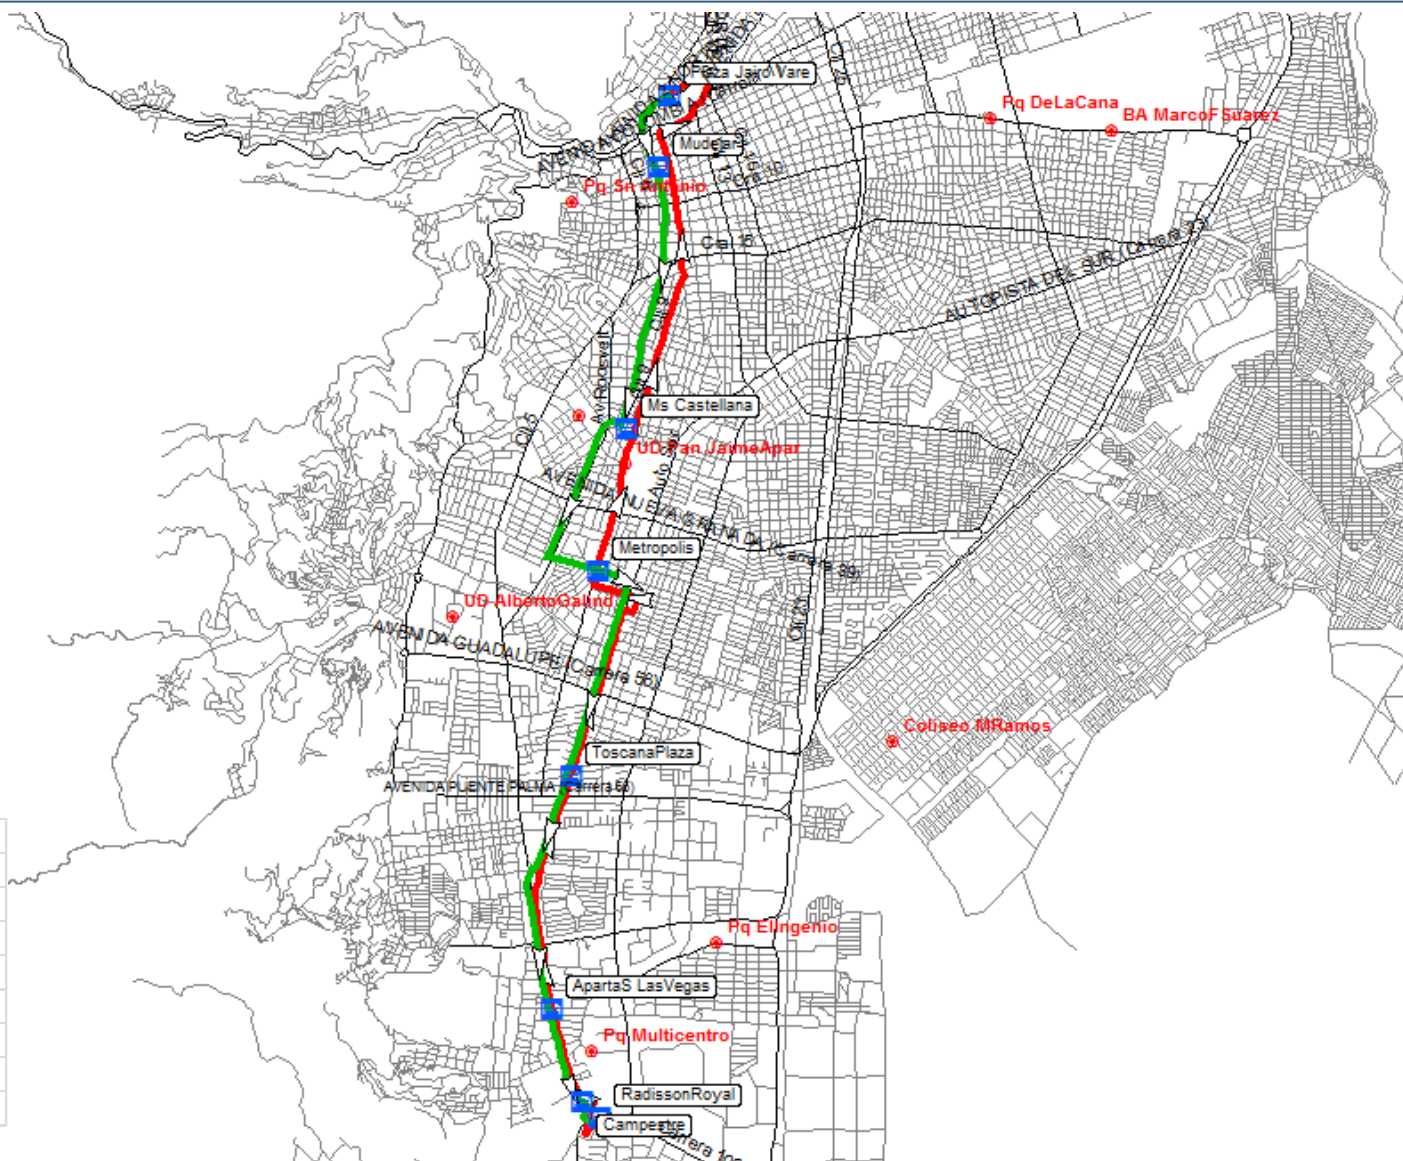

HOTEL

- Radisson Royal
- Campestre
- ApartaS LasVegas
- Toscana Plaza
- Metropolis
- Ms Castellana
- Mudejar
- Plaza Jairo Varela

The World Games
2013 CALI
Los Juegos Mundiales

COLDEPORTES

Logística de
Transporte Juegos
Mundiales 2013 Cali

PREPARÓ:

MOVILIDAD
SOSTENIBLE LTDA

CONTIENE:

RUTA: SUR
EVENTO: NOCHE DE DEPORTISTAS

ATLETAS Y JUECES

PLANO:

6/7